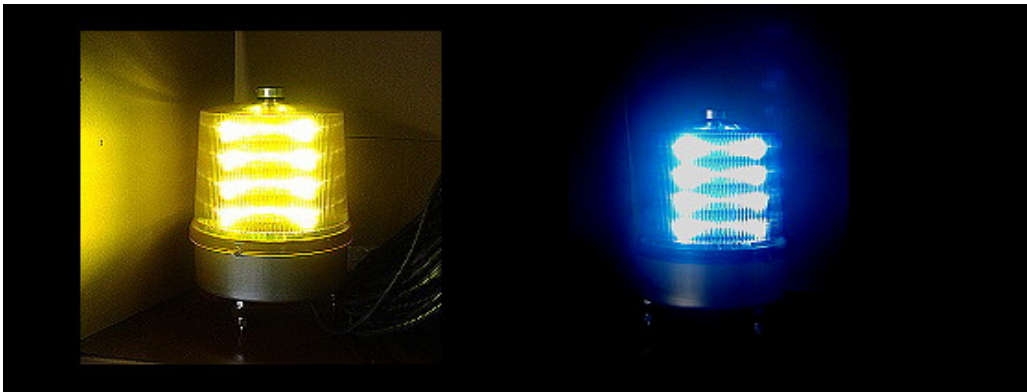

# LED回転警告灯

・高輝度LEDによる省エネ型ー消費電力・電球の1/10

・集光方式による抜群の視認性～陽光下、距離300M以上

・LEDの発熱を空冷筒体構造にて放熱～長寿命保証

## 回転Kライト、4連ハイビーム型

規格 仕様	
項目	仕様
型式	KL160T-4x6W
発光体	LED
発光体の色	白色
グローブ(カバー)色	黄、青、赤、橙、透明
定格電圧	DC15V
消費電流	1A
消費電力	15W(LED最大 8ヶ点灯時)
閃光数(回転数)	60回 (1分間当り)
閃光方式	電子回路によるLED(2列8個) 順次点灯方式
使用温度範囲	-30℃～+85℃
期待寿命	約50,000Hr
外形	φ 170x180
重量	1.4 Kg